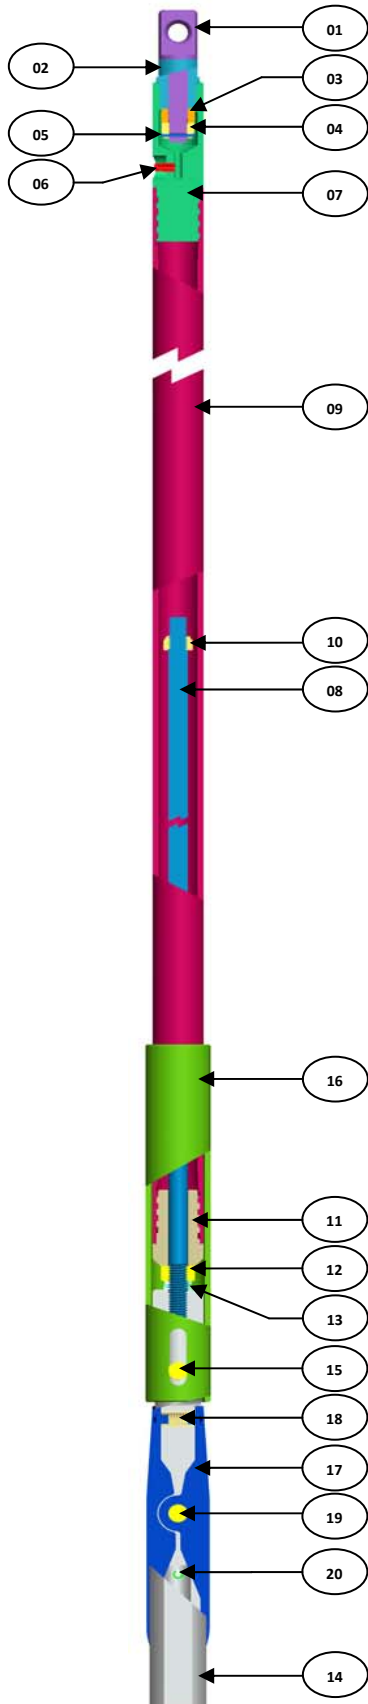

**BWL COMPACT OVERSHOT**

	ITEM DESCRIPTION	PART NUMBERS
1-20	<b>BWL OVERSHOT ASSEMBLY</b>	<b>24-00-100</b>
1	<b>EYE BOLT</b>	<b>26-00-001</b>
2	<b>CABLE SWIVEL COLLAR</b>	<b>26-00-002</b>
3	<b>BRASS BEARINGS – 2 NOS.</b>	<b>26-00-003</b>
4	<b>CASTLE NUT</b>	<b>26-00-004</b>
5	<b>COTTER PIN</b>	<b>26-00-005</b>
6	<b>GREASE FITTING</b>	<b>16-03-024</b>
7	<b>CABLE SWIVEL BODY</b>	<b>24-00-001</b>
8	<b>JAR STAFF</b>	<b>24-00-002</b>
9	<b>JAR TUBE</b>	<b>24-00-003</b>
10	<b>NYLOCK NUT , 1/2" UNC</b>	<b>24-00-004</b>
11	<b>JAR HEAD</b>	<b>24-00-005</b>
12	<b>HEX NUT , 1/2" UNC</b>	<b>24-00-006</b>
13	<b>SPRING WASHER</b>	<b>24-00-007</b>
14	<b>OVERSHOT HEAD</b>	<b>24-00-008</b>
15	<b>SET SCREW , 1/4" UNF</b>	<b>24-00-009</b>
16	<b>LOCKING SLEEVE</b>	<b>24-00-010</b>
17	<b>LIFTING DOG – 2 NOS.</b>	<b>24-00-011</b>
18	<b>COMPRESSION SPRING 3/8" X 1 1/2"</b>	<b>24-00-012</b>
19	<b>PLAIN PIN 1/2" X 1 15/32"</b>	<b>24-00-013</b>
20	<b>SPRING PIN 1/4" X 1 15/32"</b>	<b>24-00-014</b>